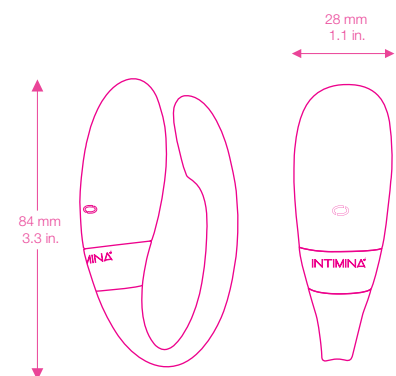

Specifiche del prodotto

Peso: 40 g

Prodotto con confezione

Dimensioni: 67 x 46 x 108 mm

Peso: 78 g

Specifiche di spedizione

	Dimensioni	Peso	Conteggio prodotti
Scatola interna	142 x 137 x 111 mm	515 g	6 unità
Confezione di spedizione	310 x 310 x 245 mm	4.97 kg	48 unità